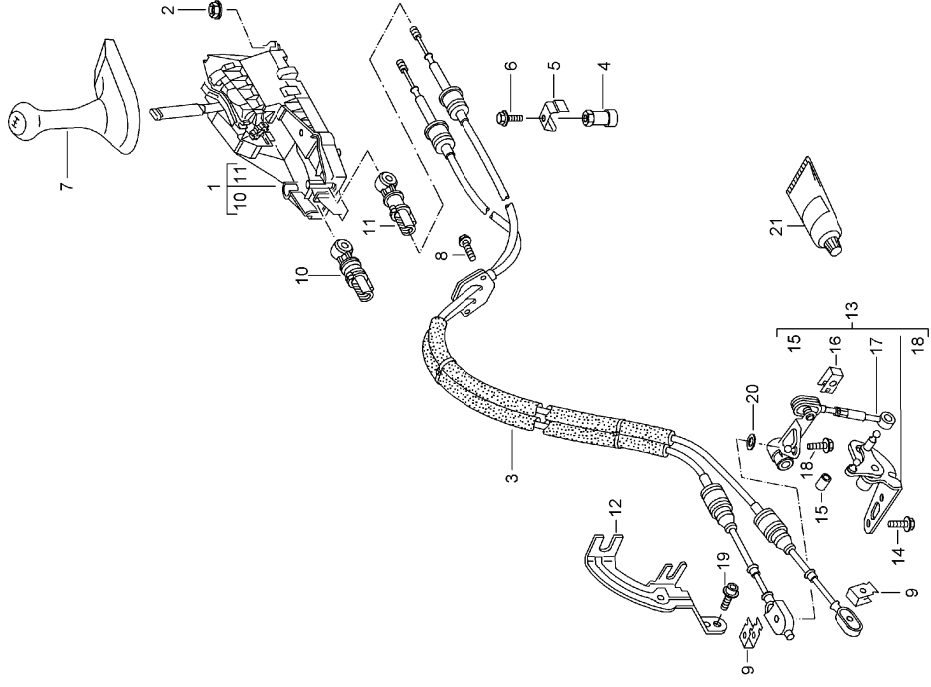

Model	986	Year	2004	MG	7	SG	01	Illustration	701-00	Restrictions	UPD	248	14:21	04.02.2010	PORSCHE	PET	PORSCHE
												USA / CANADA					

Pos	Part Number	Description	Remark	Qty	Model
1	A 986 424 010 01	transmission control manual transmission			
	(1)	gearshift bracket	-99	1	M481
	(1)	gearshift bracket	00-	1	M481
	(1)	gearshift bracket	03-	1	M481
	(1)	gearshift bracket	-02	1	M480
	(1)	gearshift bracket	03-	1	M480
	(1)	gearshift bracket	04	1	M091
	(1)	gearshift bracket	04	1	IXCZ
2	999 084 629 09	hexagon nut M 6		4	
3	U 986 424 041 06	cable F >>98VS6 23306		1	
(3)	986 424 041 07	cable F 98VS6 23307>>	-99	1	
		use also: F >>98VS6 23306			
		986.424.913.06			
(3)	986 424 041 08	cable	00	1	M008
(3)	986 424 041 09	cable	-02	1	M008
(3)	986 424 041 10	cable	03-	1	M008
(3)	986 424 042 05	cable	00	1	M008
(3)	986 424 042 06	cable	01	1	M008
(3)	986 424 042 07	cable	02-	1	M008
(3)	986 424 042 08	cable	04	1	M091
-	986 424 411 00	retaining clip mount cable for support		2	
4	986 424 221 00	spacer		2	
5	A 986 424 211 00	support	-99	1	
(5)	987 424 211 00	support	00-	1	

Model	Year	MG	SG	Illustration	Restrictions	UPD	14:21	04.02.2010	PORSCHE	PET	PORSCHE
986	2004	7	01	701-00		248	USA / CANADA				

Pos	Part Number	Description	Remark	Qty	Model	Pos	Part Number	Description	Remark	Qty	Model
(17)	986 424 931 06	joint rod adjustable F 98VS6 23307>>		1							
		use also: F 986.424.041.07 >>98VS6 23306 986.424.913.06		1 1							
(17)U	986 424 931 07	joint rod adjustable		1							
18	N 901 239 02	hexagon-head bolt M 8 X 26		1							
19	999 073 209 09	pan-head screw M 10 X 20		2							
20	986 424 133 00	washer		2							
21	000 043 205 93	grease 1 100-gramme tube		X							